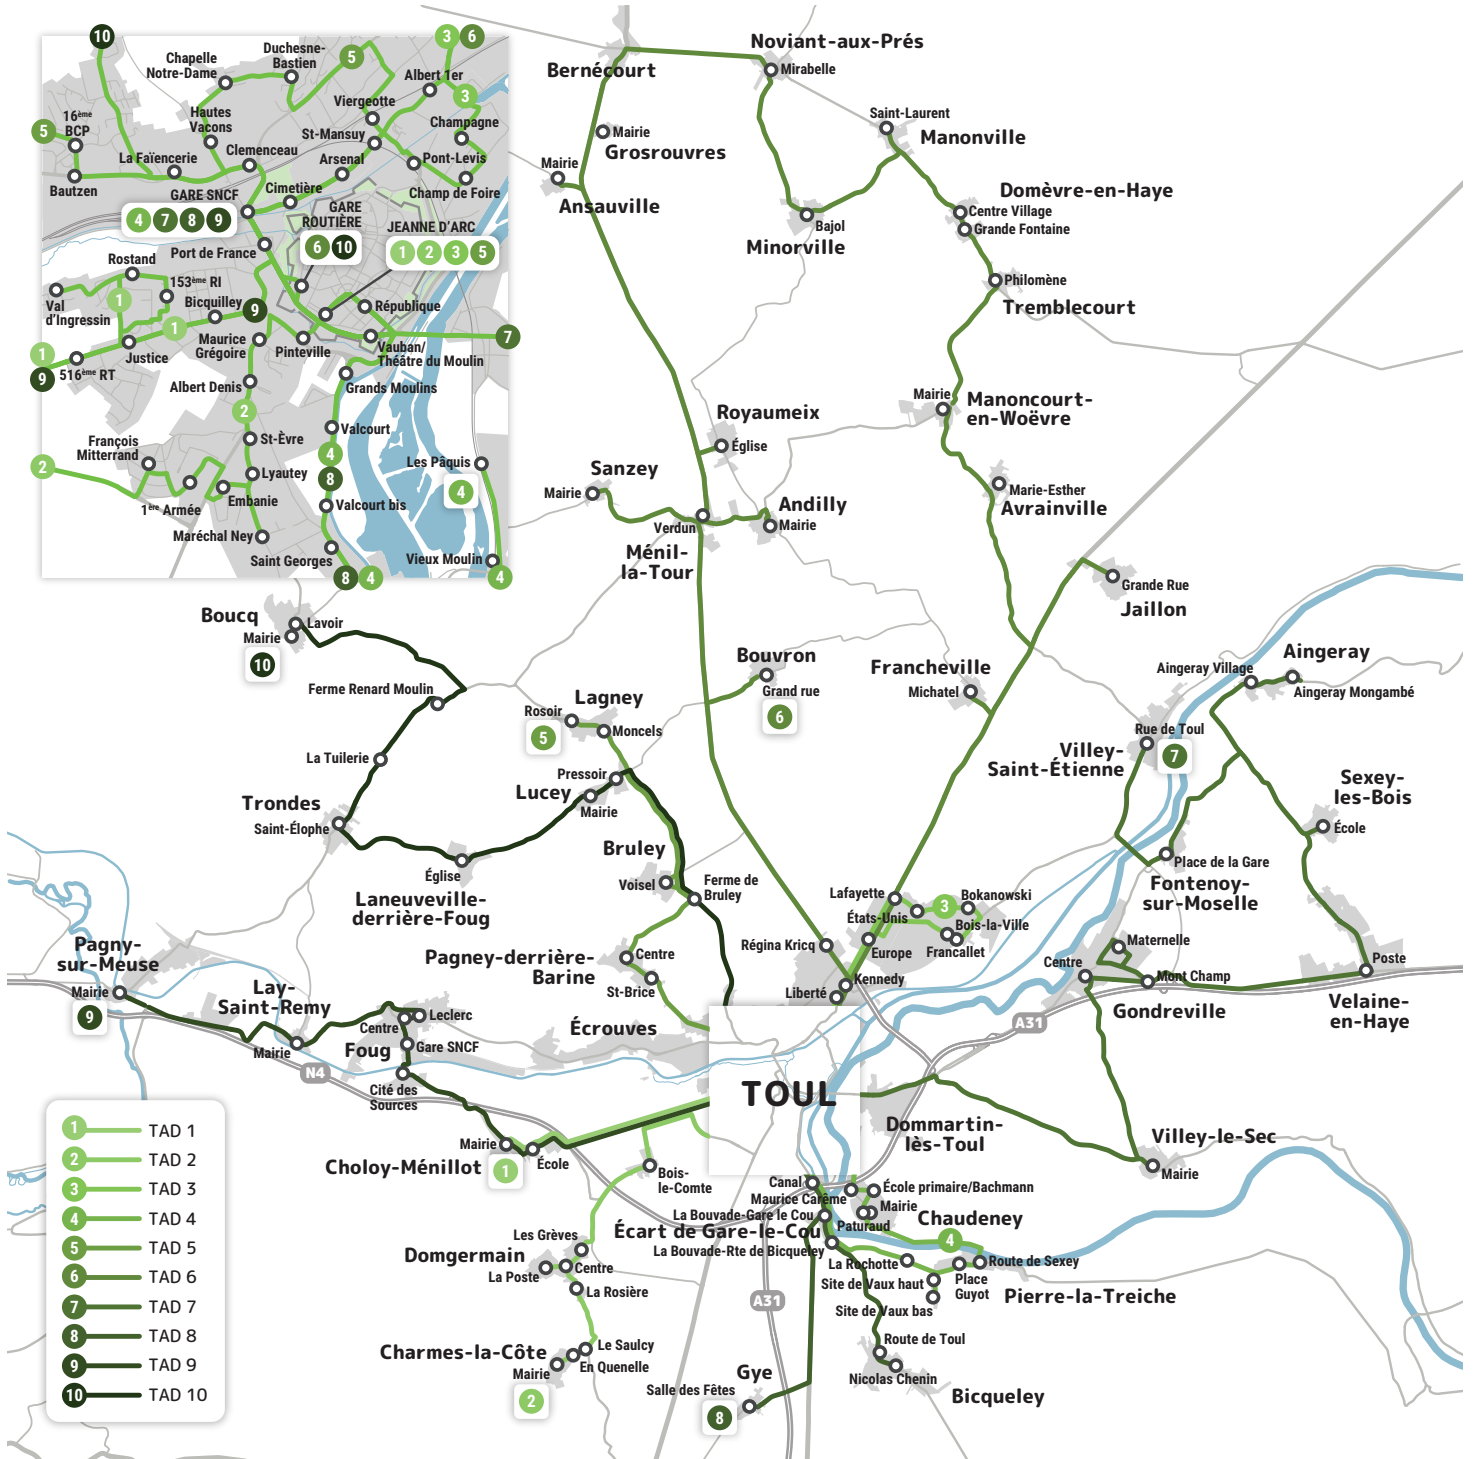

**TRANSPORT
À LA DEMANDE**

HORAIRES

À partir du 1er janvier 2021

www.reseau-colibri.fr

CARTE DU RÉSEAU TAD

TRANSPORT À LA DEMANDE

Besoin de vous déplacer en dehors des heures de passage de votre bus habituel ? Désormais, toutes les communes des Terres Toulaises ont accès au transport à la demande grâce aux 10 navettes à votre disposition !
SERVICE DISPONIBLE UNIQUEMENT SUR RÉSERVATION.